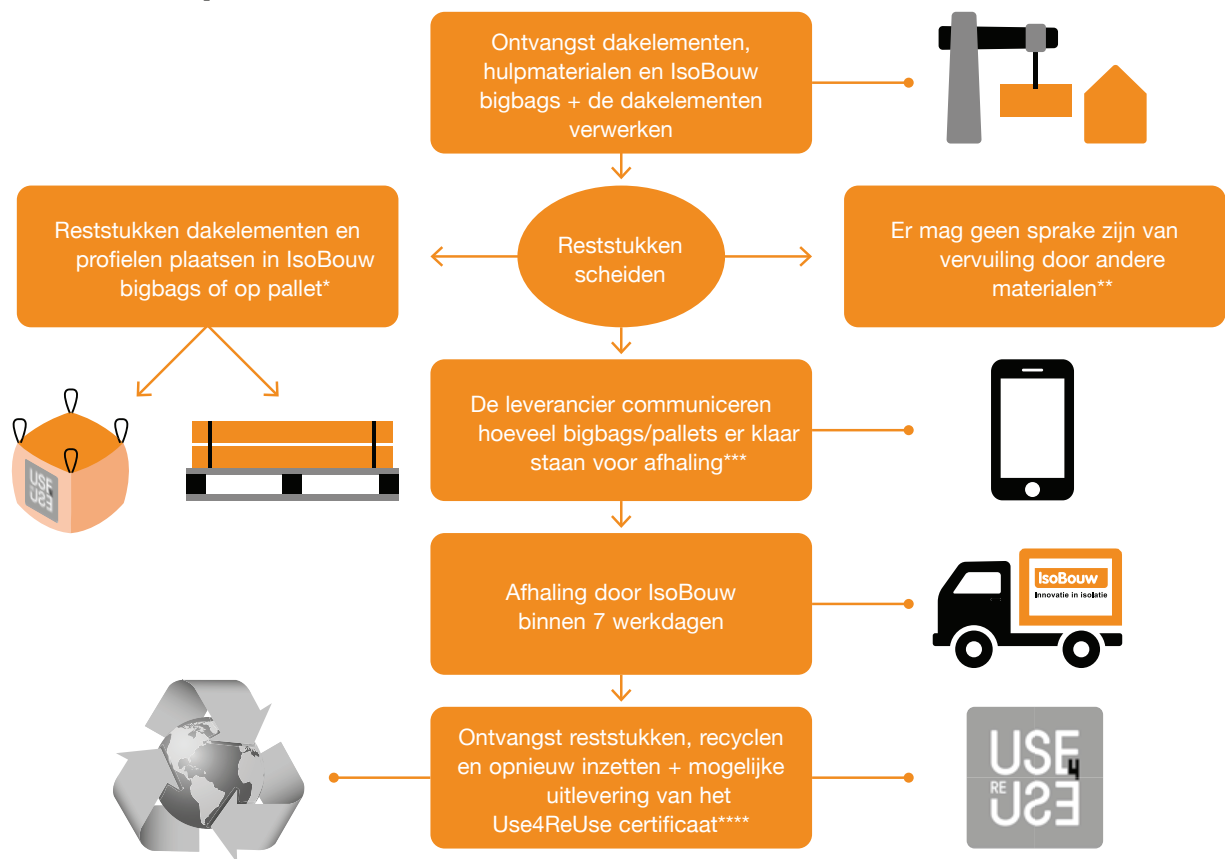

Use4ReUse recycle-service reststukken dakelementen

IsoBouw biedt de mogelijkheid om reststukken van onze dakelementen en zolderisolatie te laten retourneren (alle typen SlimFix, inclusief de door ons geleverde kunststofprofielen en/of Solar-modules). De reststukken worden vervolgens door IsoBouw gerecycled. Het EPS-materiaal wordt o.a. weer hergebruikt in nieuwe EPS-producten.

Voor de retourname stelt isoBouw retourbags ter beschikking. De kosten voor een retourbag bedraagt €25,00. De toeslag indien apart gereden moet worden voor het retourhalen bedraagt € 125,00 per rit.

Door gebruik te maken van onze Use4ReUse-service kunt u hoge stortkosten voorkomen. Bovendien bevordert u de realisatie van een circulaire economie.

Retournameproces

* Bigbags sluiten en pallets bundelen.

** We nemen enkel schone reststukken retour.

*** De verwerker dient de hoofdaannemer en/of bouwmaterialenhandel te informeren over hetgeen afgehaald moet worden (aantal zakken en/of m² pallet). De bouwmaterialenhandelaar dient vervolgens bij IsoBouw de opdracht in voor het retourhalen van het restmateriaal.

**** Kijk op onze site voor meer info over het Use4ReUse-certificaat.

Voor een uitgebreide handleiding met omschrijving van alle voorwaarden verwijzen wij u naar de productpagina's op onze website.

Zie de info op pagina 4 voor het aanbieden van restmaterialen van onze overige producten.