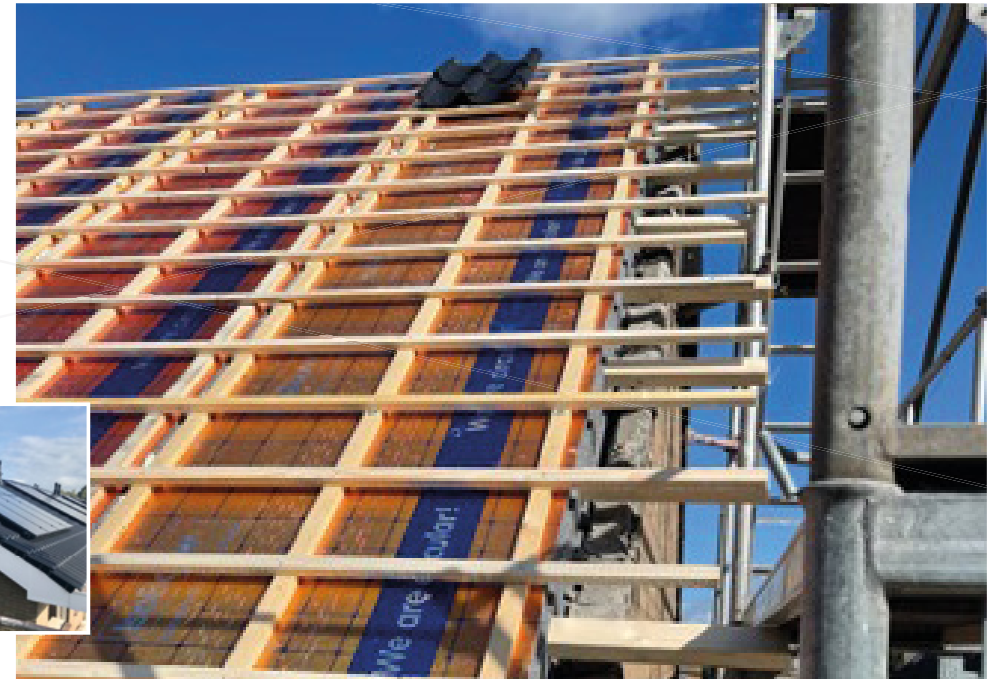

PV-systemen

Beter / mooier eindresultaat

Beter en mooiere daken realiseren met méér flexibiliteit en méér keuzevrijheid. Onze innovatieve daksystemen en maatwerkmogelijkheden zijn hier specifiek voor ontwikkeld. Het na-isoleren van daken met een IsoBouw-systeem biedt u dan ook de beste garantie op een goed eindresultaat, zowel bouwkundig als ook qua architectonische vormgeving.

Beter / mooier eindresultaat

Mooiere daken

Verbeter de esthetica van het dak in recordtijd. Denk hierbij bijvoorbeeld aan de plaatsing van goot- en kopgeveloverstekken, goot- en boeiverjongen en dakvenstervoorzieningen. Onze maatwerkoplossingen maken het mogelijk. Doen de burens niet mee met na-isoleren? Met onze RenoGoot kunt u de bestaande goot handhaven en de verticale overgang mooi afwerken (zie foto op pagina 6).

Mooiere realisatie van overstekken, zonder massaal ogende boeidelen

Vrijdragende montage > mooi strak dak

Oude, doorgebogen daken weer als nieuw

Heeft u een oud, doorgebogen dak of wilt u isoleren op bestaande dakelementen? Onze vrijdragend monteerbare SlimFix Reno^{Twin} elementen maken het dak weer mooi strak in een korte montagetijd.