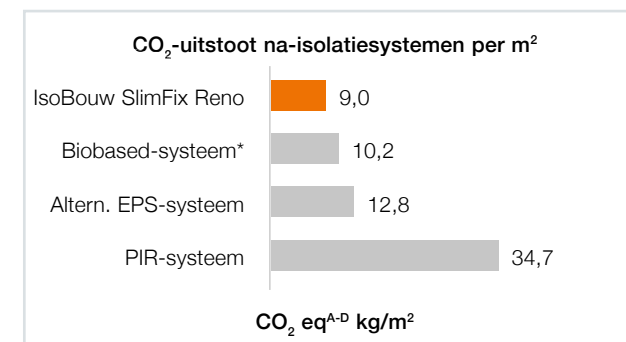

Vergelijking van de CO₂-uitstoot van na-isolatiesystemen bij een R_c 6.3 gedurende de levensloop gebaseerd op de data uit de NMD (dec. 2023) en berekend met GPR Materiaal.

Milieukosten en CO₂-uitstoot van na-isolatiesystemen bij een woning met een dakoppervlak van 65 m² (bij een R_c 6.3)

Na-isolatiesysteem	Schaduwkosten	Vershil	CO₂ eq uitstoot	Vershil
IsoBouw SlimFix Reno	€ 57,-	-	585 kg	-
Biobased-systeem*	€ 72,-	€ 15,- (+26%)	663 kg	78 (+13%)
Altern. EPS systeem	€ 74,-	€ 17,- (+30%)	832 kg	247 (+42%)
PIR-systeem	€ 250,-	€ 193,- (+439%)	2255 kg	1670 (+385%)

* Gebaseerd op een vlasisolatie toegepast met houten regels.