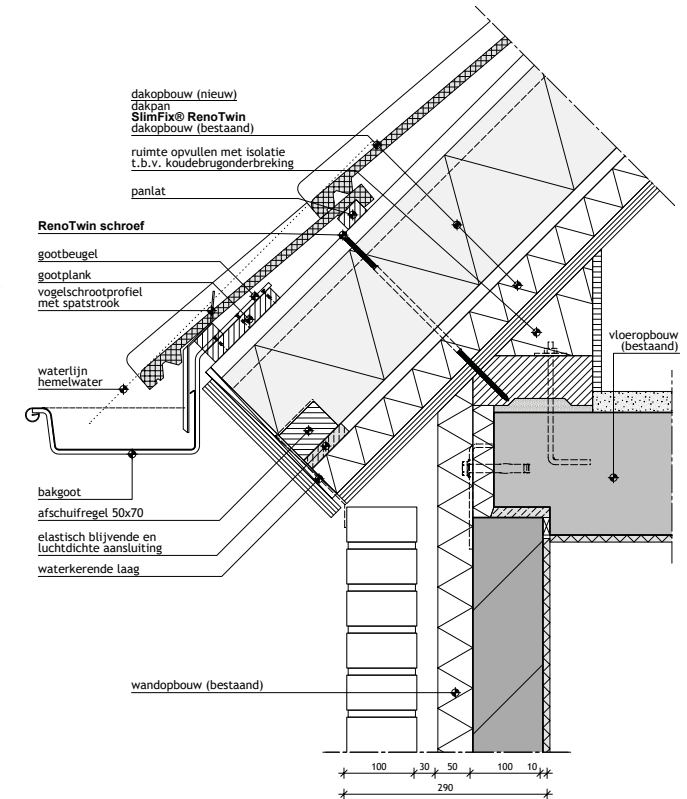

Gegarandeerde / getoeste kwaliteit