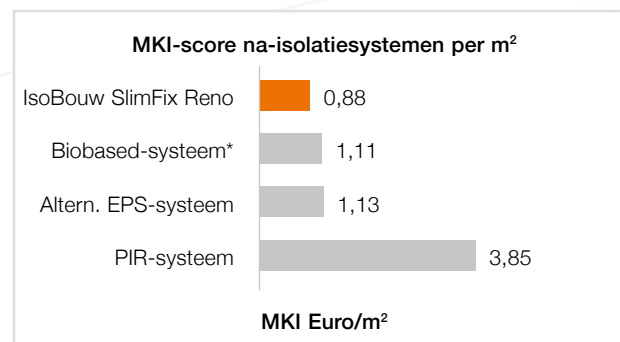

Gegarandeerde / getoeste kwaliteit

Beter voor het milieu

Oog voor het milieu wordt ook in de bouwsector steeds belangrijker. De opname van de milieuprestatie (MPG) is al een vereiste. Daarnaast doen begrippen als een milieupaspoort en circulair bouwen hun intrede en worden er nu al hogere doelstellingen nagestreefd zoals bij Breeam-projecten. Deze focus op duurzaamheid dwingt u om weloverwogen productkeuzes te maken.

Beter voor het milieu

Transparante communicatie over de milieuprestaties

IsoBouw heeft voor alle producten een LCA laten maken. Met de LCA wordt de totale milieubelasting van een product bepaald gedurende de hele levensfase. De uitkomst is een MKI (MilieuKostenIndicatie) die is opgenomen in de maatgevende Nationale Milieudatabase.

Lage MKI = betere milieu-prestatie

Laagste MKI waarden

Deze wetenschappelijk en onafhankelijk opgestelde data bewijst dat onze EPS-producten veelal de laagste MKI score behalen en de laagste CO₂-uitstoot veroorzaken.

Vergelijking van de MKI-milieuscores van na-isolatiesystemen bij een R_c 6.3, gebaseerd op data uit de NMD (dec. 2023) en berekend met GPR Materiaal.

Laagste CO₂-uitstoot

Ook de belangrijke milieu-indicator Global Warming Potential (GWP) komt voort uit de LCA, uitgedrukt in een hoeveelheid kilogram CO₂-uitstoot.