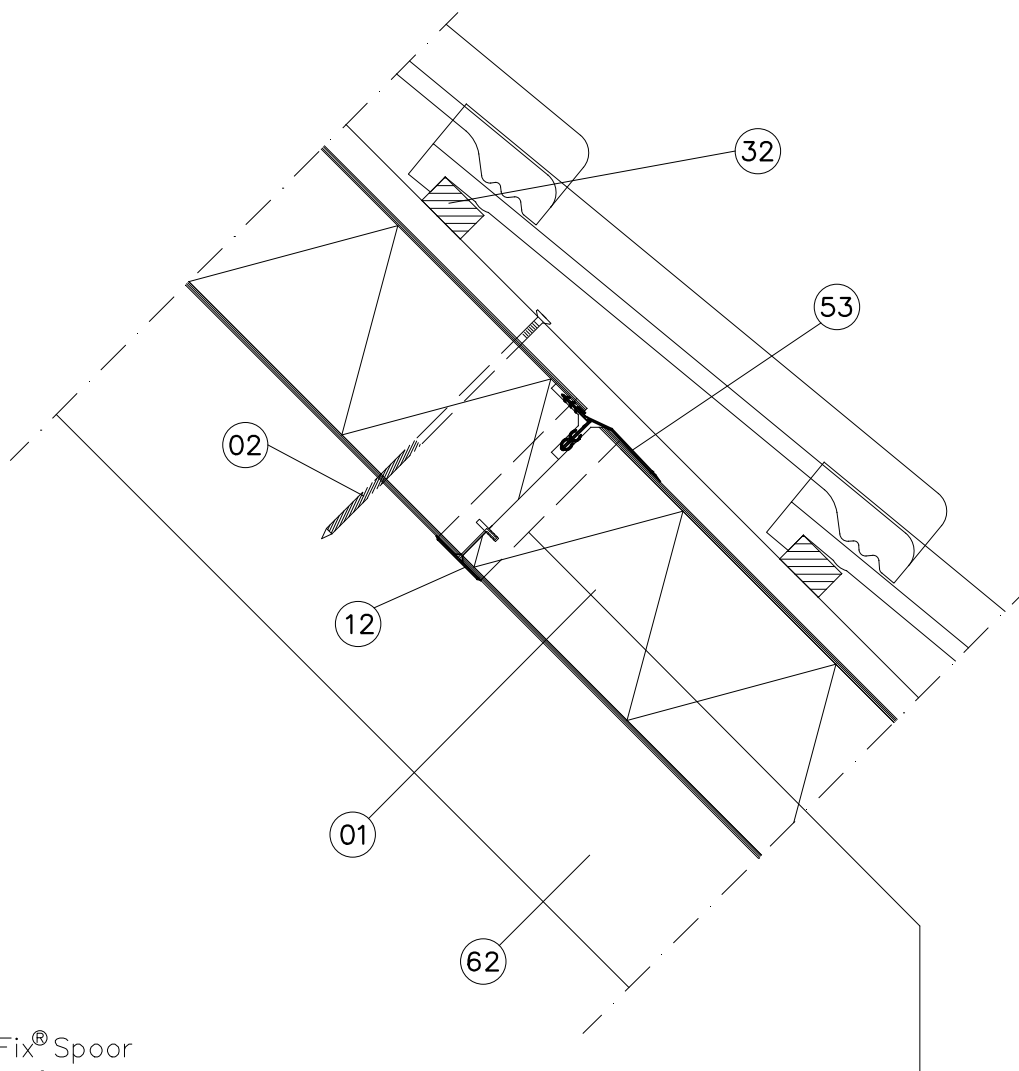

- 01 – SlimFix® Spoor
- 02 – Schroef
- 12 – Luchtdicht afdekprofiel
- 32 – Panlat
- 53 – SlimFix Spoor profiel
- 62 – Spoor

indien de kopse naden niet aansluiten op een ander element, de naden afplakken met luchtdichte afdigtingstape

Onderdeel : Onderlinge aansluiting

Onderwerp : PRINCIPE DETAILS NL
Product : SlimFix® Spoor Dakelementen

Detail : 2b	Versie : 1.0
Schaal : 1:5	Formaat : A4

IsoBouw Systems bv
Postbus 1, 5710 AA Someren
Kanaalstraat 107, 5711 EG Someren
Telefoon : 0493-498111
Fax : 0493-495971
Website : www.isobouw.nl/slimfix_spoor
Email : info@isobouw.nl