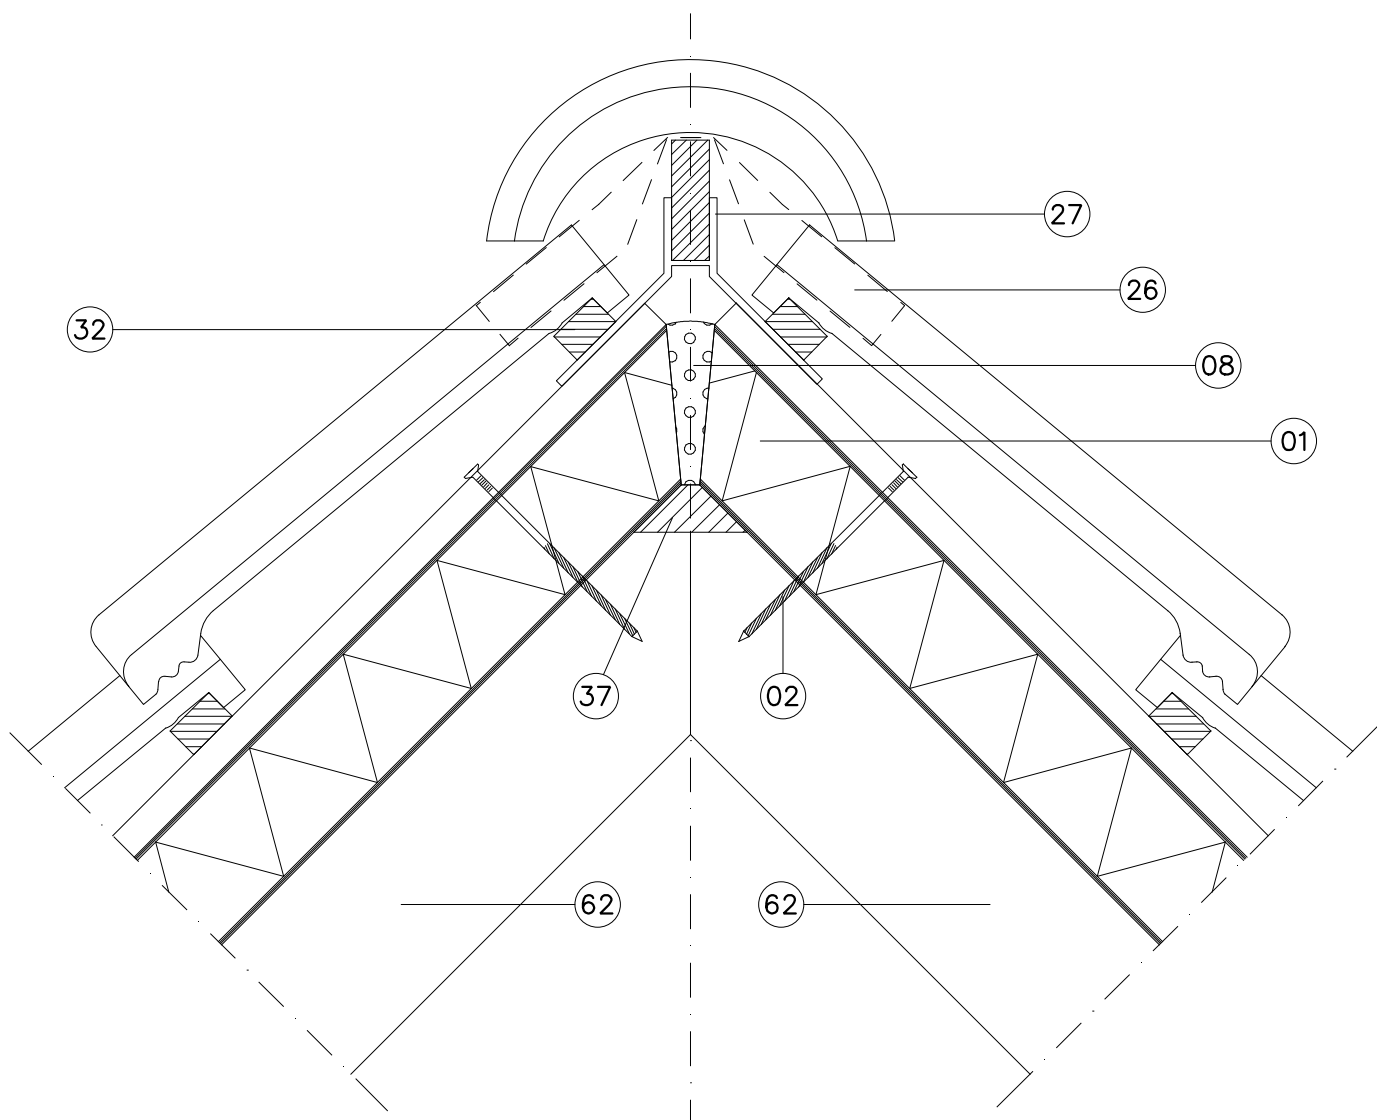

SlimFix® Spoor Dakelementen
Principe details

- 01 – SlimFix® Spoor
- 02 – Schroefdraadnagel
- 08 – PUR-schuim
- 26 – Ondervorst
- 27 – Ruiterbeugel
- 32 – Panlat
- 37 – Aftimmerlat
- 62 – Spoor

Onderdeel : Nokdetail

Onderwerp : PRINCIPE DETAILS NL
 Product : SlimFix® Spoor Dakelementen

Detail	: 1	Versie	: 1.0
Schaal	: 1:5	Formaat	: A4

IsoBouw Systems bv
 Postbus 1, 5710 AA Someren
 Kanaalstraat 107, 5711 EG Someren
 Telefoon : 0493-498111
 Fax : 0493-495971
 Website : www.isobouw.nl/slimfix_spoor
 Email : info@isobouw.nl