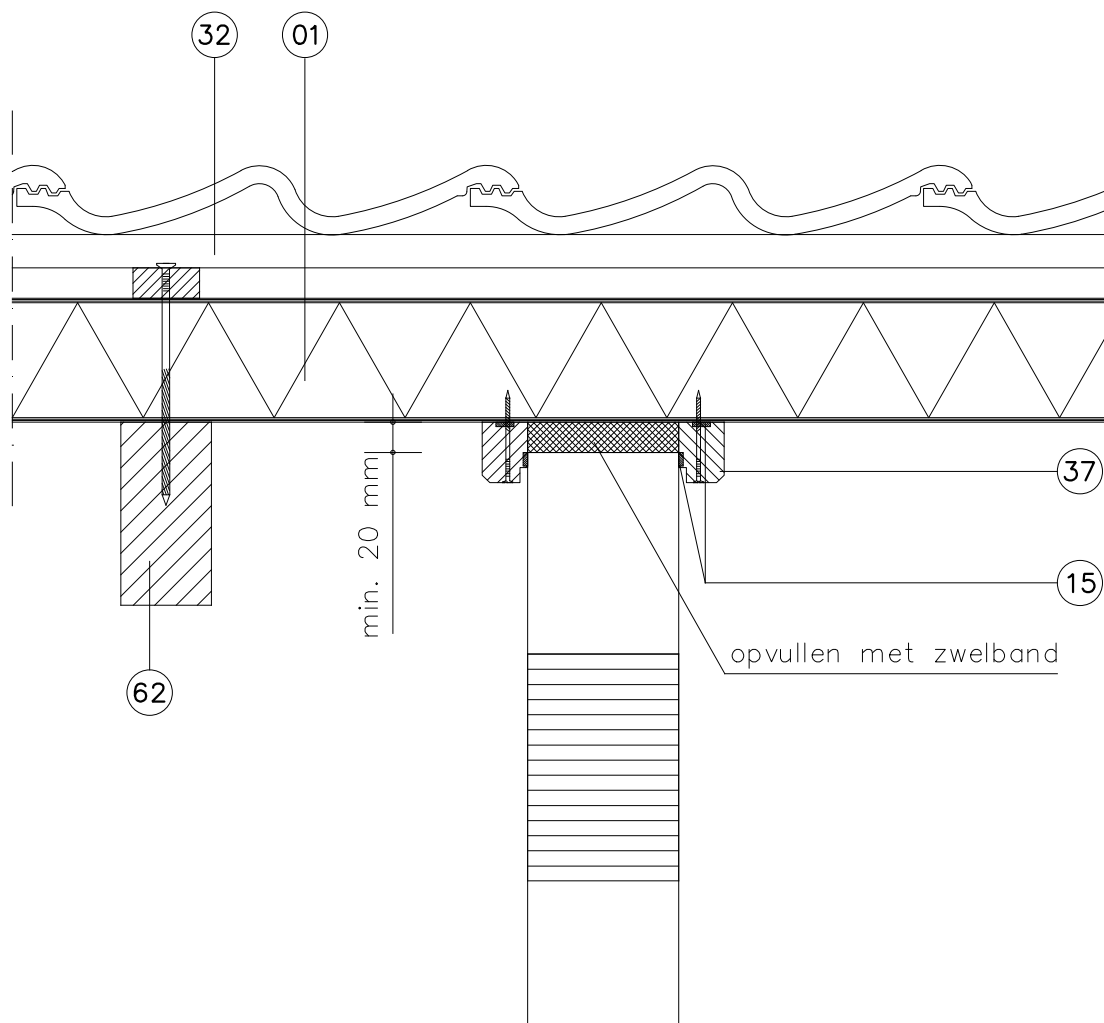

IsoBouw
Innovatie in isolatie

- 01 – SlimFix® Spoor
- 02 – Schroefdraadnagel
- 08 – PUR-schuim
- 19 – Minerale vezelwol ($\geq 16 \text{ kg/m}^3$ ongecacheerd) (Rc. 0,81 m² K/W)
- 32 – Panlat
- 62 – Spoor
- 63 – Waterwerende en dampdoorlatende laag

Onderdeel : Eindgevel detail zonder overstek

Onderwerp : PRINCIPE DETAILS NL
 Product : SlimFix® Spoor Dakelementen

Detail	: 4	Versie	: 1.0
Schaal	: 1:5	Formaat	: A4

IsoBouw Systems bv
 Postbus 1, 5710 AA Someren
 Kanaalstraat 107, 5711 EG Someren
 Telefoon : 0493-498111
 Fax : 0493-495971
 Website : www.isobouw.nl/slimfix_spoor
 Email : info@isobouw.nl

Innovatie in isolatie

- 01 – SlimFix® Spoor
- 02 – Schroefdraadnagel
- 15 – Cellenband
- 32 – Panlat
- 37 – Aftimmerlat 30x40mm
- 62 – Spoor

Onderdeel : Aansluiting lichte scheidingswand

Onderwerp : PRINCIPE DETAILS NL