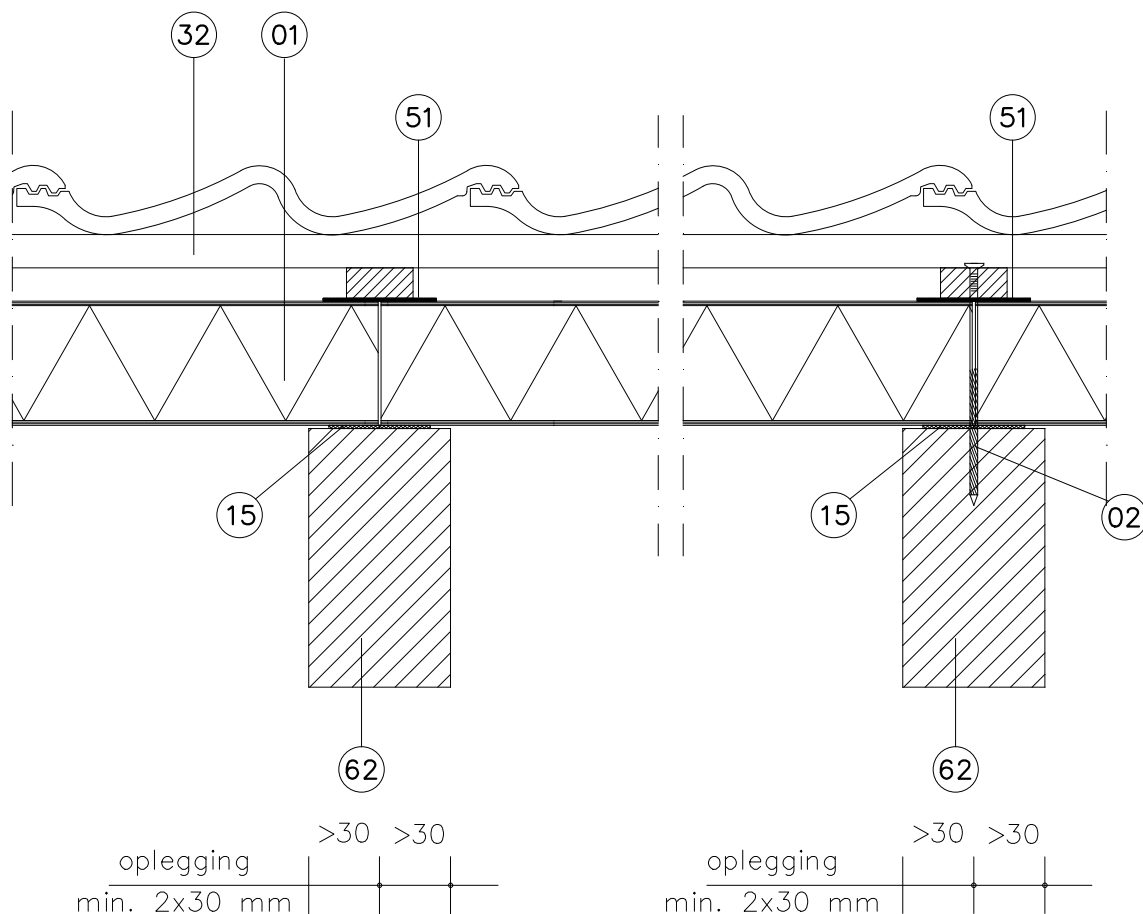

Innovatie in isolatie

- 01 – SlimFix® Spoor
- 02 – Schroefdraadnagel
- 15 – Cellenband
- 32 – Panlat
- 37 – Aftimmerlat 30x40mm
- 62 – Spoor

Onderdeel : Aansluiting lichte scheidingswand

Onderwerp : PRINCIPE DETAILS NL

Product : SlimFix® Spoor Dakelementen

Detail : 5

Versie : 1.0

Schaal : 1:5

Formaat : A4

IsoBouw Systems bv
 Postbus 1, 5710 AA Someren
 Kanaalstraat 107, 5711 EG Someren
 Telefoon : 0493-498111
 Fax : 0493-495971
 Website : www.isobouw.nl/slimfix_spoor
 Email : info@isobouw.nl

Innovatie in isolatie

- 01 – SlimFix® Spoor
- 02 – Schroefdraadnagel
- 15 – Cellenband
- 32 – Panlat
- 51 – Alu-butalband 75 mm
- 62 – Spoor

Onderdeel : Aansluiting dwarsnaad

Onderwerp : PRINCIPE DETAILS NL
 Product : SlimFix® Spoor Dakelementen