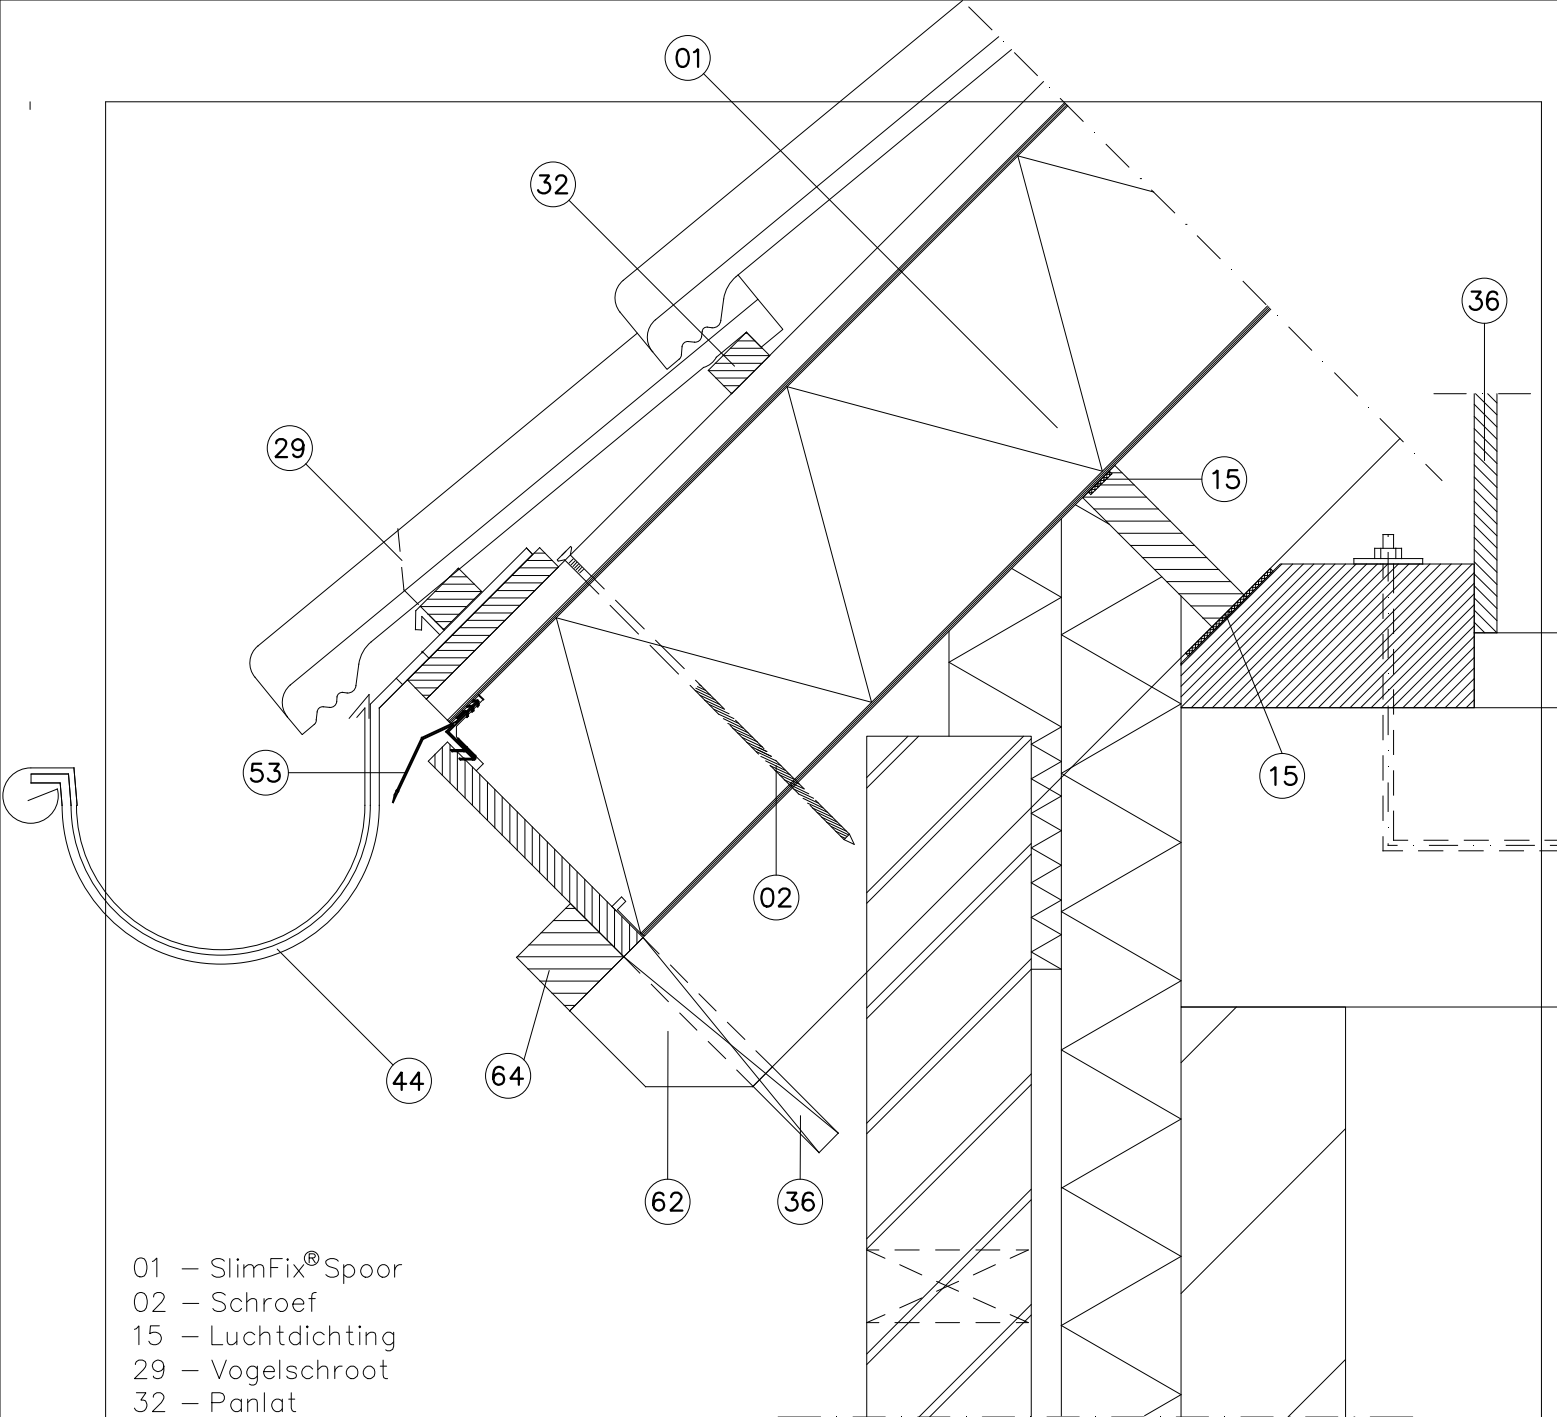

Innovatie in isolatie

- 01 – SlimFix® Spoor
- 02 – Schroef
- 15 – Luchtdichting
- 29 – Vogelschroot
- 32 – Panlat
- 36 – Aftimmering
- 53 – SlimFix Spoor profiel
- 62 – Spoor
- 64 – Regel t.b.v. het opvangen van de afschuifkrachten

Onderdeel : Dakvoet detail

Onderwerp : PRINCIPE DETAILS NL

Product : SlimFix® Spoor Dakelementen

Detail : 7b

Versie : 1.0

Schaal : 1:5

Formaat : A4

IsoBouw Systems bv
 Postbus 1, 5710 AA Someren
 Kanaalstraat 107, 5711 EG Someren
 Telefoon : 0493-498111
 Fax : 0493-495971
 Website : www.isobouw.nl/slimfix_spoor
 Email : info@isobouw.nl

Innovatie in isolatie

- 01 – SlimFix® Spoor
- 02 – Schroef
- 15 – Luchtdichting
- 29 – Vogelschroot
- 32 – Panlat
- 36 – Aftimmering
- 44 – Gootbeugel (mastgoot)
- 53 – SlimFix Spoor profiel
- 62 – Spoor
- 64 – Regel t.b.v. het opvangen van de afschuifkrachten