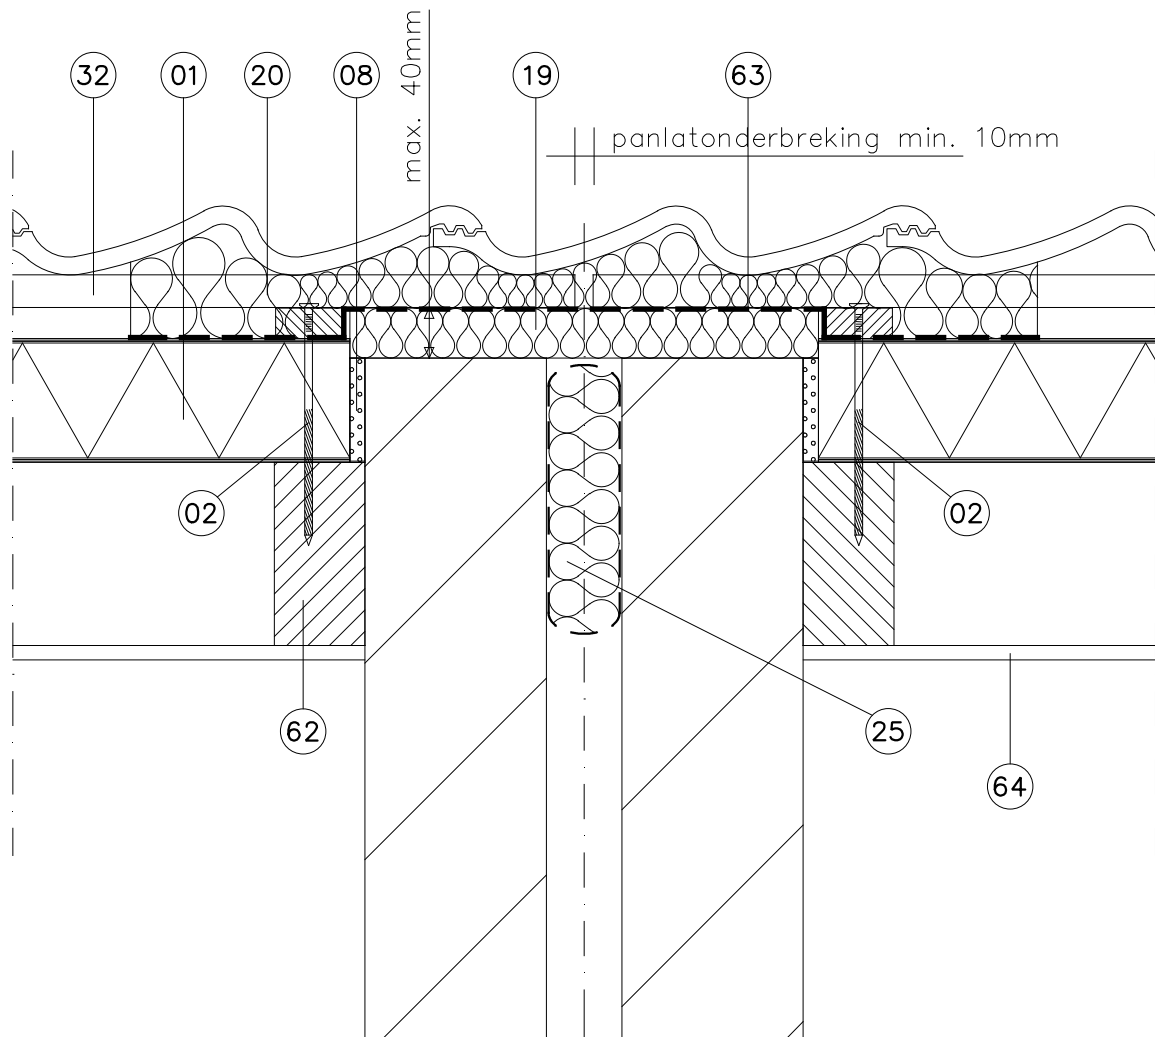

Innovatie in isolatie

- 01 – SlimFix® Spoor
- 02 – Schroef
- 12 – Luchtdicht afdekprofiel
- 32 – Panlat
- 53 – SlimFix Spoor profiel
- 62 – Spoor

indien de kopse naden niet aansluiten op een ander element, de naden afplakken met luchtdichte afdigtingstape

Onderdeel : Onderlinge aansluiting

Onderwerp : PRINCIPE DETAILS NL
 Product : SlimFix® Spoor Dakelementen

Detail : 2b	Versie : 1.0
Schaal : 1:5	Formaat : A4

IsoBouw Systems bv
 Postbus 1, 5710 AA Someren
 Kanaalstraat 107, 5711 EG Someren
 Telefoon : 0493-498111
 Fax : 0493-495971
 Website : www.isobouw.nl/slimfix_spoor
 Email : info@isobouw.nl