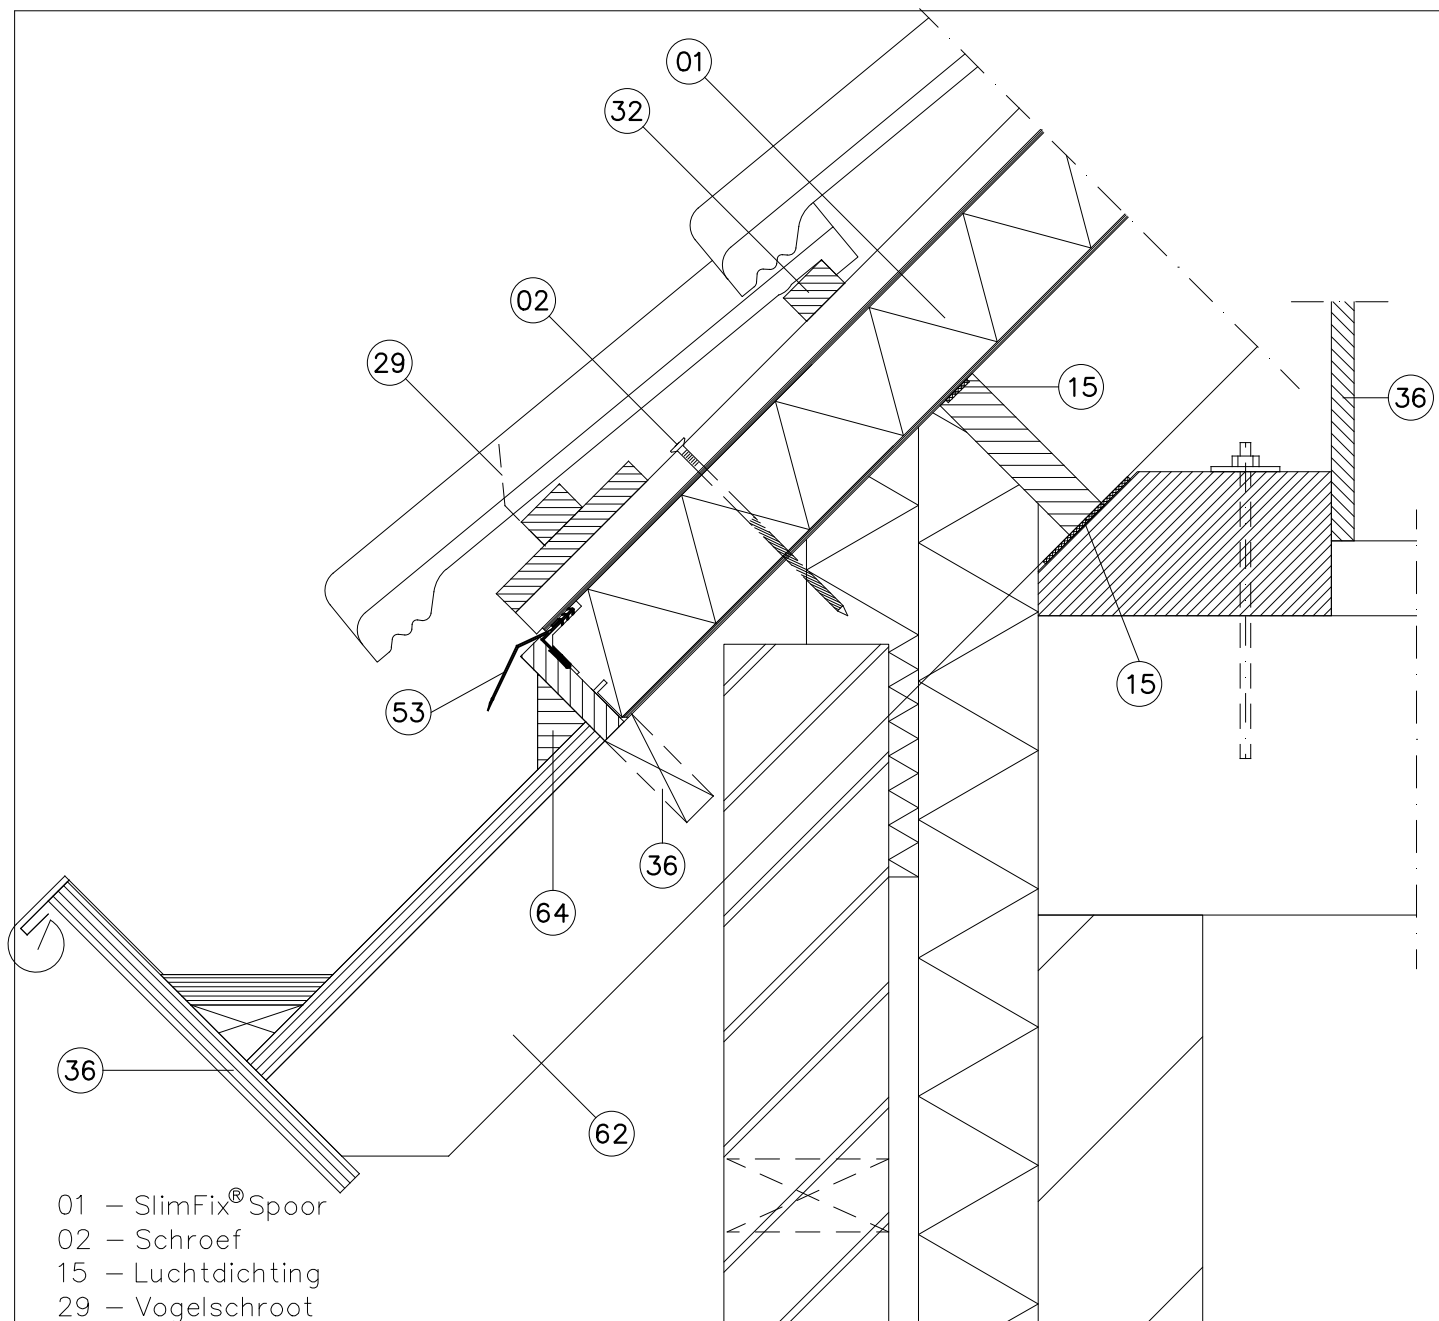

- 01 – SlimFix® Spoor
- 02 – Schroef
- 15 – Luchtdichting
- 29 – Vogelschroot
- 32 – Panlat
- 36 – Aftimmering
- 53 – SlimFix Spoor profiel
- 62 – Spoor
- 64 – Regel t.b.v. het opvangen van de afschuifkrachten

Onderdeel : Dakvoet detail

Onderwerp : PRINCIPE DETAILS NL

Product : SlimFix® Spoor Dakelementen

Detail : 7b

Versie : 1.0

Schaal : 1:5

Formaat : A4

IsoBouw Systems bv
Postbus 1, 5710 AA Someren
Kanaalstraat 107, 5711 EG Someren
Telefoon : 0493-498111
Fax : 0493-495971
Website : www.isobouw.nl/slimfix_spoor
Email : info@isobouw.nl