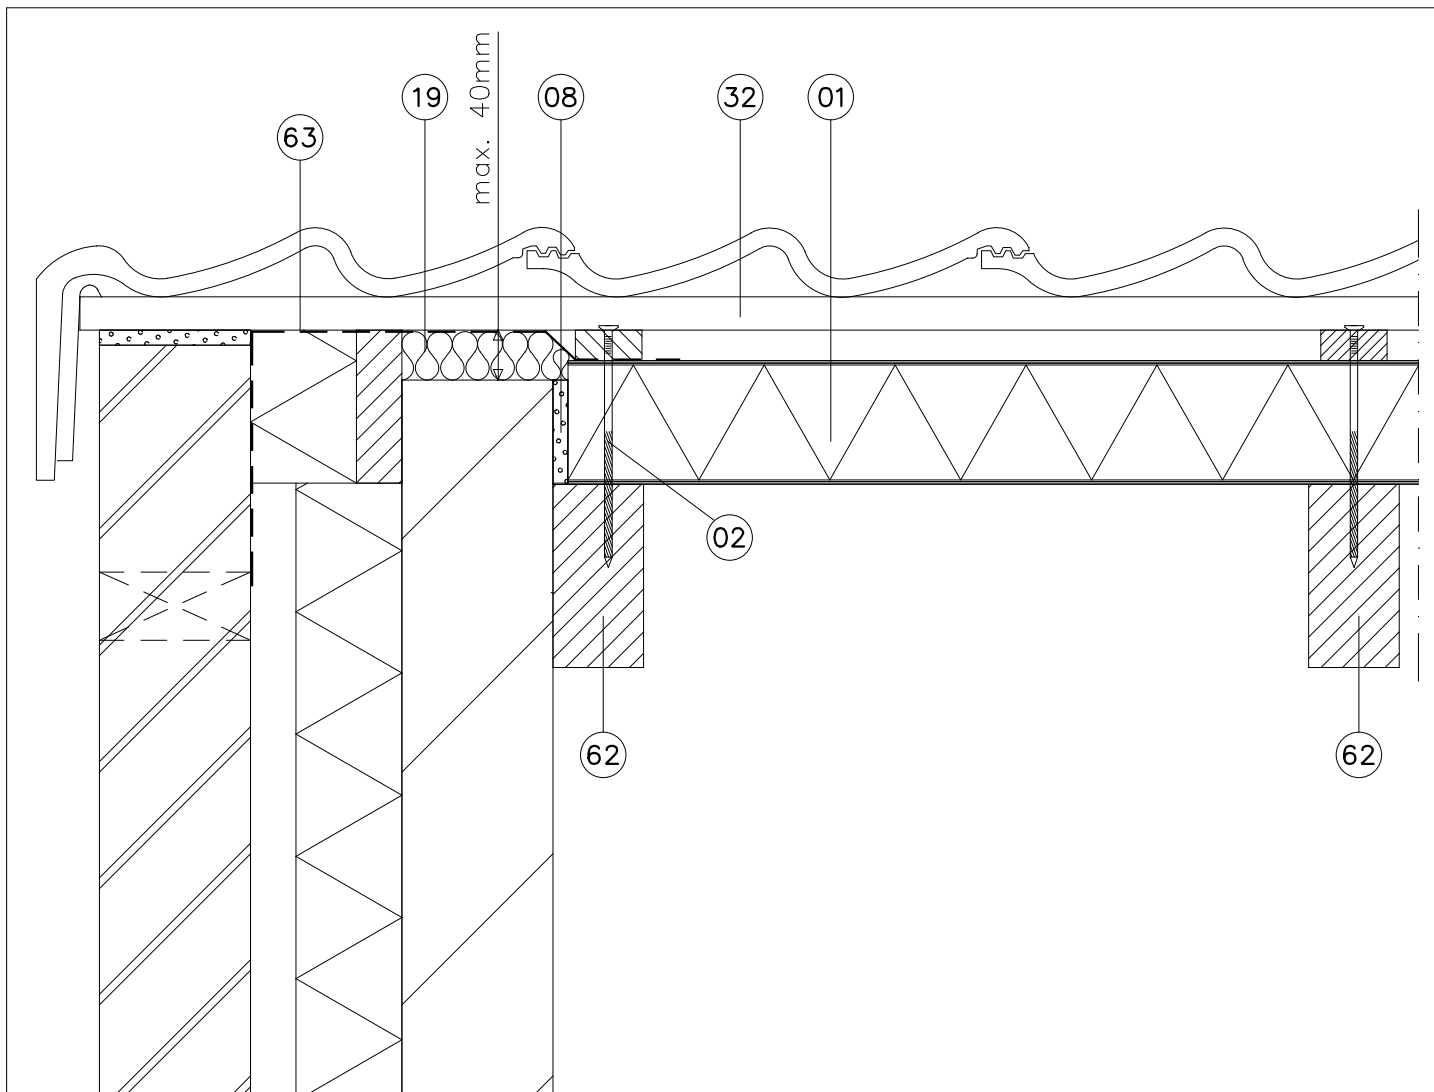

- 01 – SlimFix® Spoor
- 02 – Schroefdraadnagel
- 08 – PUR-schuim
- 19 – Minerale vezelwol ($\geq 16 \text{ kg/m}^3$ ongecacheerd) (Rc. 0,81 m² K/W)
- 32 – Panlat
- 62 – Spoor
- 63 – Waterwerende en dampdoorlatende laag

Onderdeel : Eindgevel detail zonder overstek

Onderwerp : PRINCIPE DETAILS NL
Product : SlimFix® Spoor Dakelementen

Detail	: 4	Versie	: 1.0
Schaal	: 1:5	Formaat	: A4

IsoBouw Systems bv
Postbus 1, 5710 AA Someren
Kanaalstraat 107, 5711 EG Someren
Telefoon : 0493-498111
Fax : 0493-495971
Website : www.isobouw.nl/slimfix_spoor
Email : info@isobouw.nl

Innovatie in isolatie