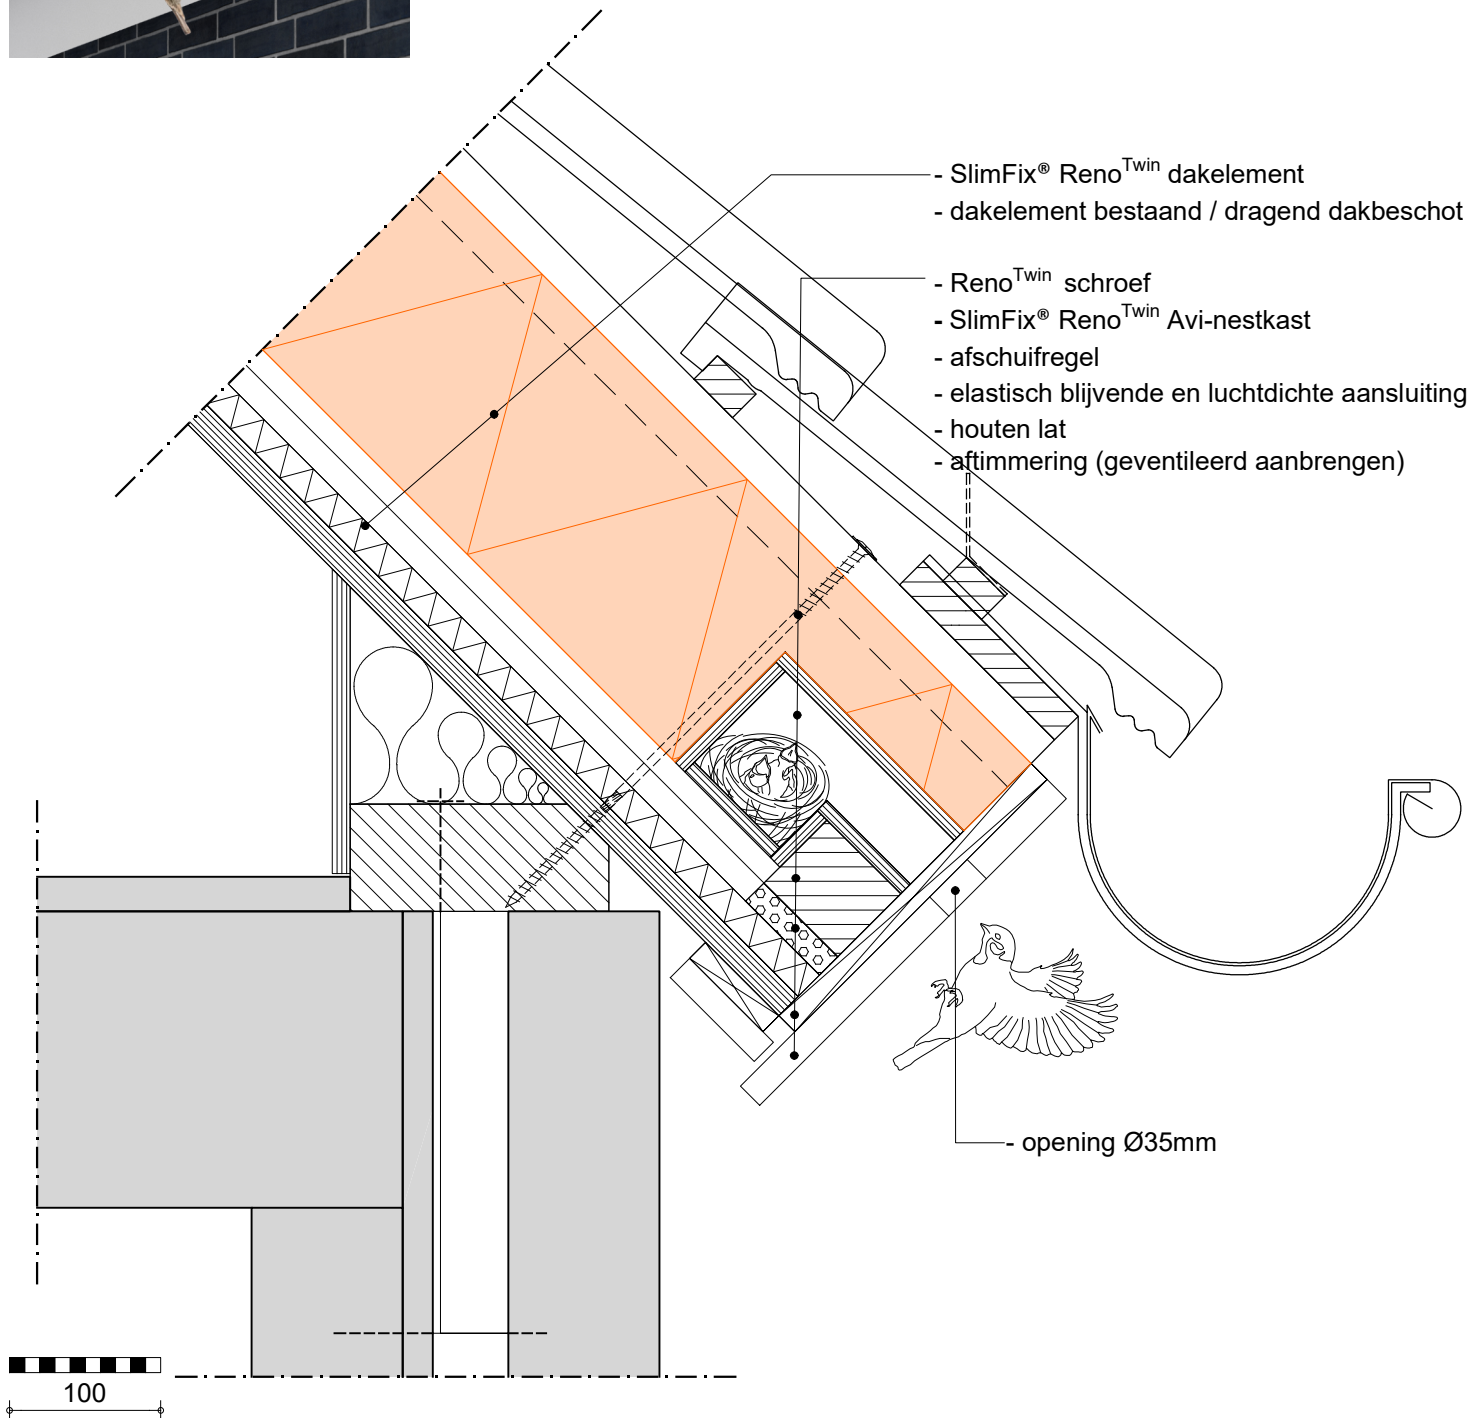

## Principe details

**SlimFix® Reno<sup>Twin</sup> Avi-nestkast**

**KLIK OP DETAILNUMMER  
OF OMSCHRIJVING  
OM DIRECT NAAR DE  
JUISTE PAGINA TE GAAN**

**PRODUCTOMSCHRIJVING**

- **01A** Dakvoet: mastgoot
- **01B** Dakvoet i.c.m. afschuifschroeven (gootoverstek)

## SlimFix® RenoTwin Avi-nestkast

TERUG NAAR HET  
OVERZICHT

Dakvoet: mastgoot

## SlimFix® Reno<sup>Twin</sup> Avi-nestkast

Detail gebaseerd op:

- R<sub>c</sub> wand bestaand
- R<sub>c</sub> dak ≥ 6.3 m<sup>2</sup>K/W

01A

1:5 | A4 | V21.2

TERUG NAAR HET  
OVERZICHT

Dakvoet i.c.m. afschuifschroeven (gootoverstek)

# SlimFix® Reno<sup>Twin</sup> Avi-nestkast

Detail gebaseerd op:

- R<sub>c</sub> wand bestaand
- R<sub>c</sub> dak ≥ 6.3 m<sup>2</sup>K/W

01B

1:5 | A4 | V21.2

TERUG NAAR HET  
OVERZICHT

IsoBouw Systems bv • Postbus 1 • NL-5710 AA Someren • Tel.: +31 (0)493 - 49 81 11 • Fax: +31 (0)493 - 49 59 71 • E-mail: info@isobouw.nl