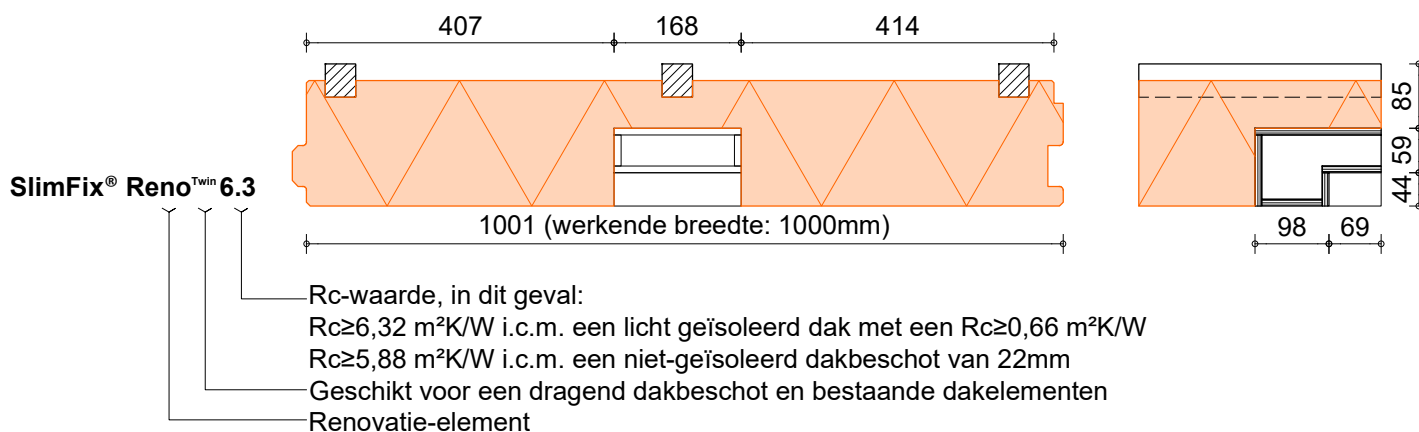

Productomschrijving

SlimFix® RenoTwin Avi-nestkast

TERUG NAAR HET
OVERZICHT