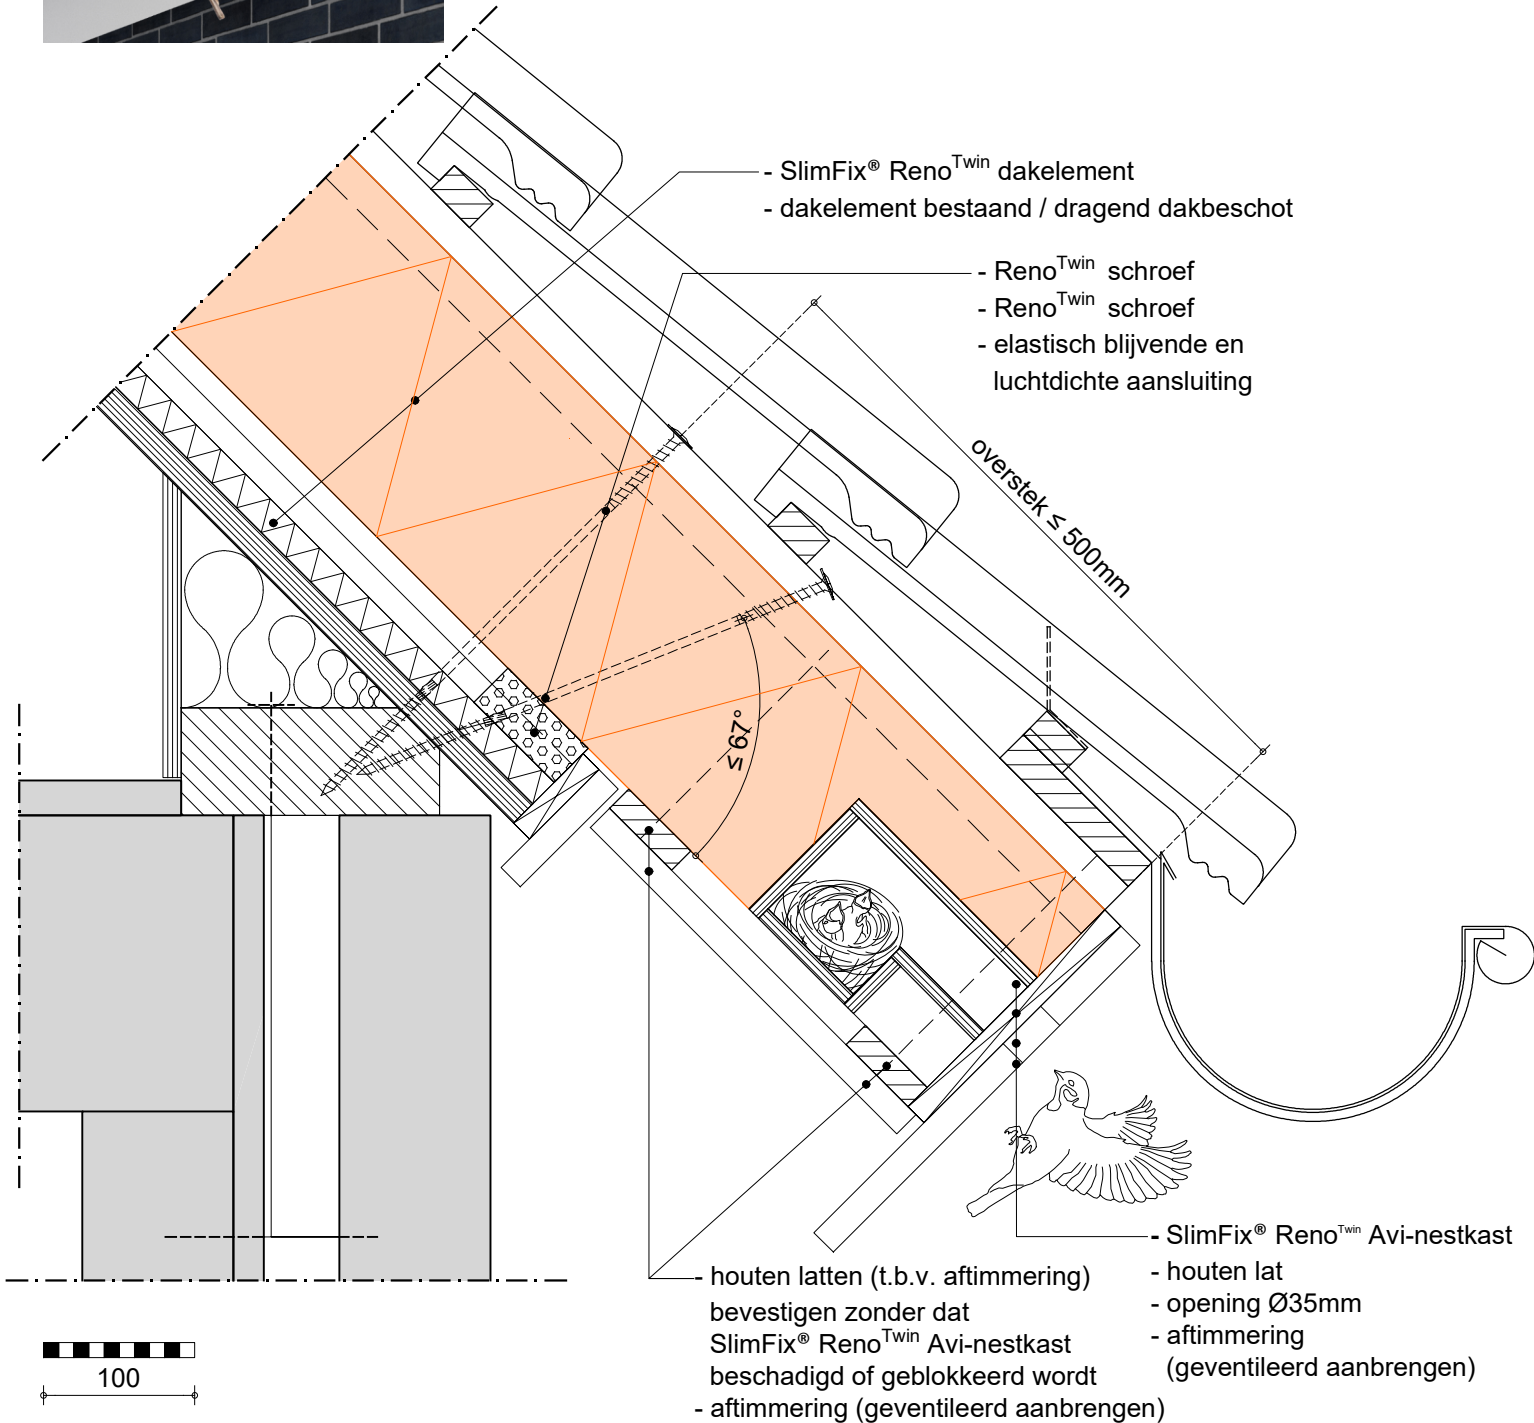

Avi-nestkast  
Principedetails

## Principe details

**SlimFix® Reno<sup>Twin</sup> Avi-nestkast**

**KLIK OP DETAILNUMMER  
OF OMSCHRIJVING  
OM DIRECT NAAR DE  
JUISTE PAGINA TE GAAN**

**PRODUCTOMSCHRIJVING**

- **01A** Dakvoet: mastgoot
- **01B** Dakvoet i.c.m. afschuifschroeven (gootoverstek)

## SlimFix® Reno<sup>Twin</sup> Avi-nestkast

Detail gebaseerd op:

- R<sub>c</sub> wand bestaand
- R<sub>c</sub> dak ≥ 6.3 m<sup>2</sup>K/W

01A

1:5 | A4 | V21.2

TERUG NAAR HET  
OVERZICHT

Dakvoet i.c.m. afschuifschroeven (gootoverstek)

# SlimFix® Reno<sup>Twin</sup> Avi-nestkast

Detail gebaseerd op:

- R<sub>c</sub> wand bestaand
- R<sub>c</sub> dak ≥ 6.3 m<sup>2</sup>K/W

01B

1:5 | A4 | V21.2

TERUG NAAR HET  
OVERZICHT

IsoBouw Systems bv • Postbus 1 • NL-5710 AA Someren • Tel.: +31 (0)493 - 49 81 11 • Fax: +31 (0)493 - 49 59 71 • E-mail: info@isobouw.nl