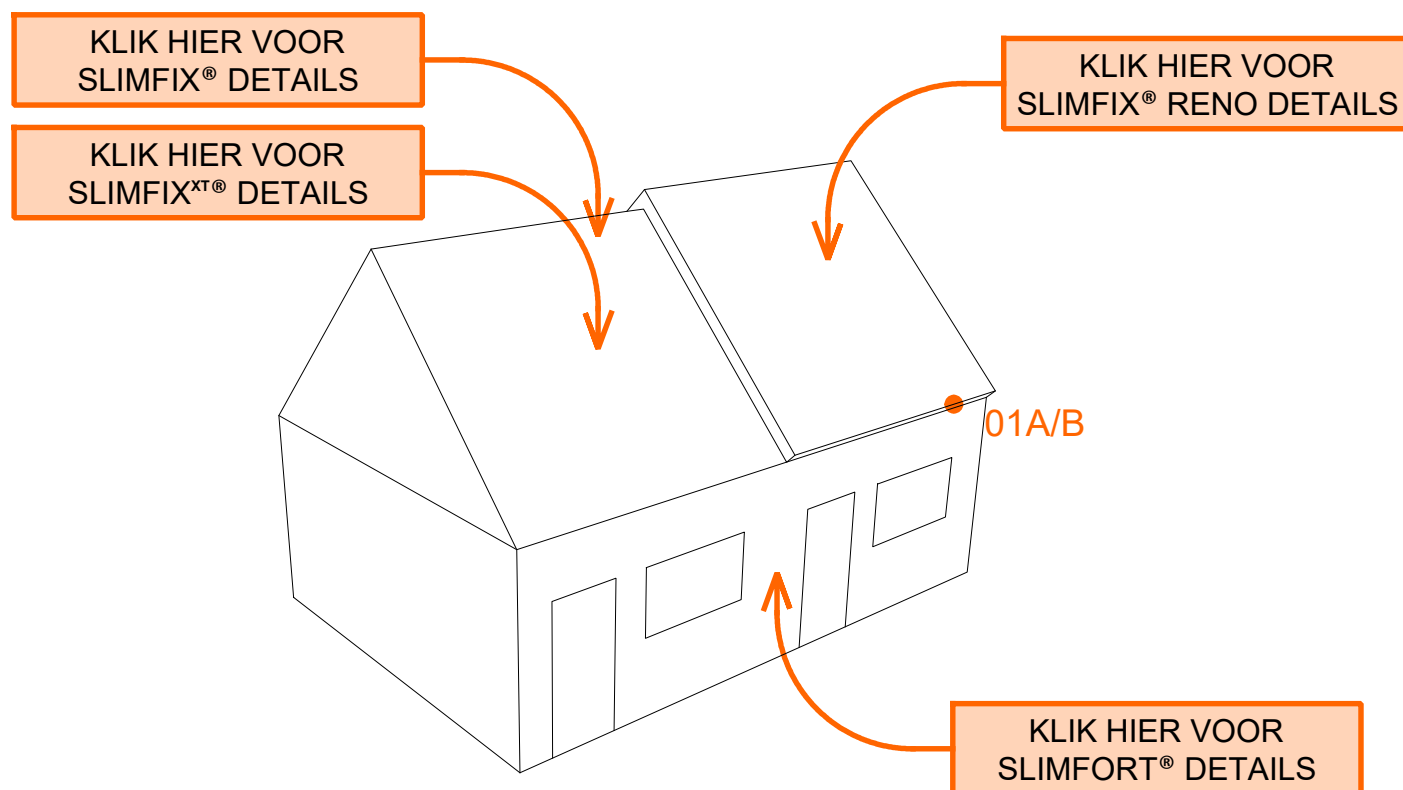

Avi-nestkast  
Principedetails

## Principe details

**SlimFix® Reno<sup>Twin</sup> Avi-nestkast**

**KLIK OP DETAILNUMMER  
OF OMSCHRIJVING  
OM DIRECT NAAR DE  
JUISTE PAGINA TE GAAN**

**PRODUCTOMSCHRIJVING**

- **01A** Dakvoet: mastgoot
- **01B** Dakvoet i.c.m. afschuifschroeven (gootoverstek)

## SlimFix® RenoTwin Avi-nestkast

TERUG NAAR HET  
OVERZICHT

Dakvoet: mastgoot

## SlimFix® Reno<sup>Twin</sup> Avi-nestkast

Detail gebaseerd op:

- R<sub>c</sub> wand bestaand
- R<sub>c</sub> dak ≥ 6.3 m<sup>2</sup>K/W

01A

1:5 | A4 | V21.2

TERUG NAAR HET  
OVERZICHT

Dakvoet i.c.m. afschuifschroeven (gootoverstek)